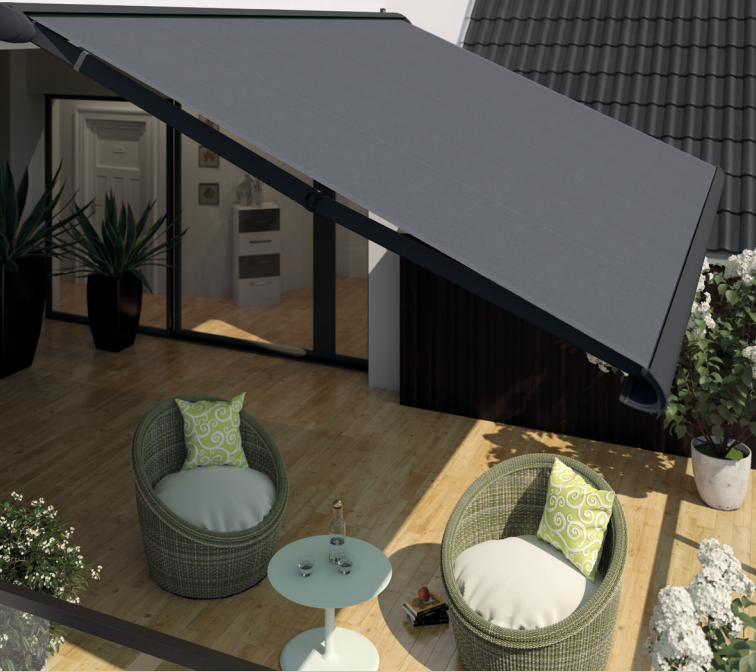

Lewens

DRAUSSEN IST DIE SCHÖNSTE JAHRESZEIT.

Jetzt Sommeraktion sichern –
für unbeschwerte Sommertage.

Markisen-Sommeraktion
01.03.2026 – 30.09.2026

Die Ausstattung

Drei Aktionsmarkisen mit hochwertiger Komfortausstattung zu attraktiven Aktionspreisen. Somfy Funkmotor mit Fernbedienung und Windsensor für automatisches Einfahren bei starkem Wind.

3 Modelle, 3 Gestellfarben, 18 Markisentücher.

Toscana

Toscana Grande

Family Design

Markisentücher

Hochwertige spinndüsegefärbte Marken-Acrylstoffe für langlebigen Sonnenschutz mit schöner Optik. Robuste TENARA®-Nähte sorgen für zusätzliche Widerstandsfähigkeit. Tücher aus der Hauptkollektion gegen 5 % Mehrpreis.

Gestellfarben

Pulverbeschichtet oder eloxiert – besonders UV- und witterungsbeständig. Drei Trendfarben für Ihre Aktionsmarkise.

RAL 9016

(Verkehrsweiß)

Pulverbeschichtung mit seidenglänzend glatter Oberfläche

VOLLKASSETTENMARKISE TOSCANA GRANDE

Designmarkise für große Beschattungsflächen mit rundum geschlossener Kasette.

- Breite bis max. 700 cm
- Ausfall bis max. 400 cm
- Schutz von Tuch & Technik durch geschlossene Kasette
- Funkmotor mit Fernbedienung
- Windsensor
- Somfy io-Funktechnik