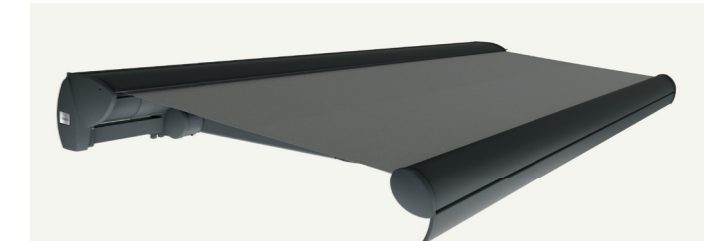

HÜLSENMARKISE FAMILY DESIGN

Tragrohrmarkise mit moderner Optik und bewährter Technik.

- Breite bis max. 700 cm
- Ausfall bis max. 400 cm
- Stabiles Ausfallprofil mit integrierter Regenrinne
- Funkmotor mit Fernbedienung
- Windsensor
- Somfy io-Funktechnik

Sparen Sie bis zu **936 €***

Preise (in €, inkl. MwSt.) inkl. Tuch, Funkmotor/Funkfernbedienung und Windsensor

Breite (cm)	Ausfall (cm)						Anzahl Konsolen **
	150	200	250	300	350	400	
250	° 2257	° 2346					2
300	2387	° 2477	° 2562				2
350	2519	2608	° 2690	° 2782			2
400	2743	2856	2959	° 3068	° 3171		3
450	2885	2991	3096	3205	° 3310	° 3413	3
500	3114	3239	3363	3491	3616	° 3736	4
550	3224	3352	3475	3606	3725	3890	4
600	3378	3507	3629	3760	3882	4047	4
650	3578	3726	3870	4020	4162	4348	4
700	4033	4196	4351	4514	4709		4