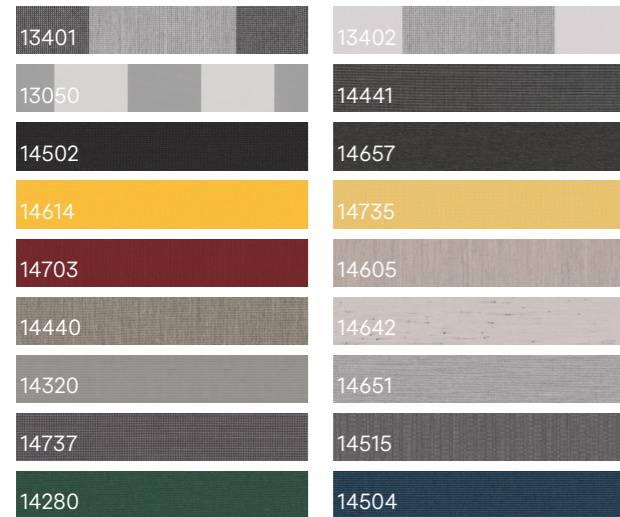

3 Modelle, 3 Gestellfarben, 18 Markisentücher.

Toscana

Toscana Grande

Family Design

Markisentücher

Hochwertige spinndüsegefärbte Marken-Acrylstoffe für langlebigen Sonnenschutz mit schöner Optik. Robuste TENARA®-Nähte sorgen für zusätzliche Widerstandsfähigkeit. Tücher aus der Hauptkollektion gegen 5 % Mehrpreis.

Gestellfarben

Pulverbeschichtet oder eloxiert – besonders UV- und witterungsbeständig. Drei Trendfarben für Ihre Aktionsmarkise.

RAL 9016

(Verkehrsweiß)

Pulverbeschichtung mit seidenglänzend glatter Oberfläche